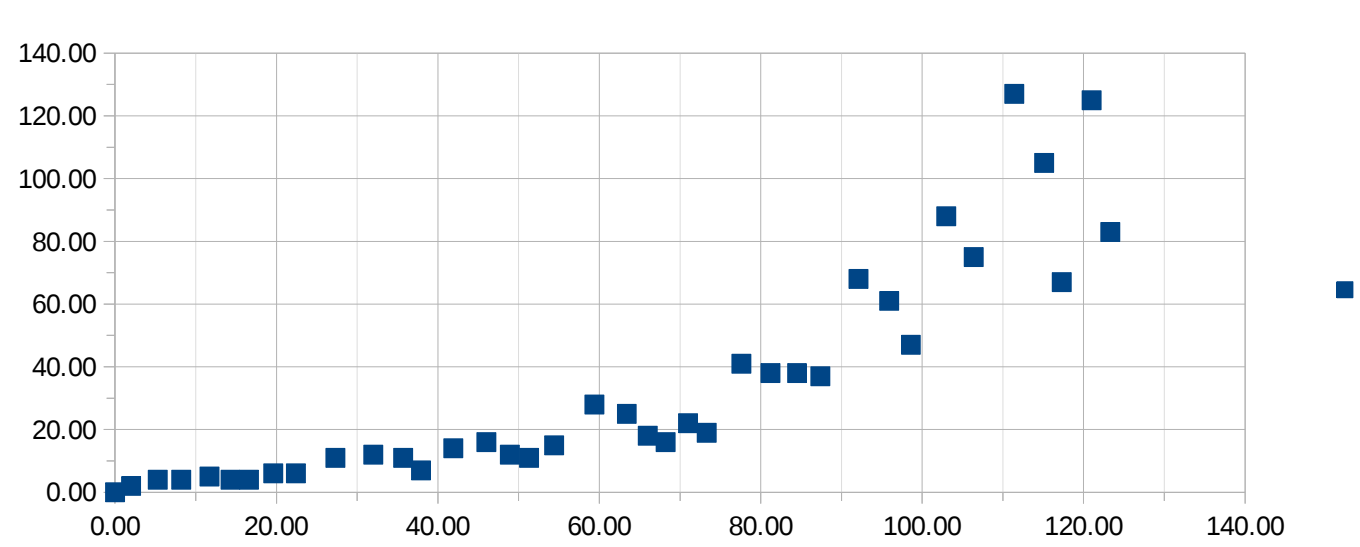

Sheet1

First wave Time 2
 First wave Attacker: 5
 Percent Per Min 1.03
 MinWaveTime 2
 MaxWaveTime 5
 TotalAttackerLimit 400

Minute	Attackers
0.00	0.00
2.00	2.00
5.30	4.00
8.20	4.00
11.70	5.00
14.30	4.00
16.60	4.00
19.60	6.00
22.40	6.00
27.30	11.00
32.00	12.00
35.70	11.00
37.90	7.00
41.90	14.00
46.00	16.00
48.90	12.00
51.30	11.00
54.40	15.00
59.40	28.00
63.40	25.00
66.00	18.00
68.20	16.00
71.00	22.00
73.30	19.00
77.60	41.00
81.20	38.00
84.50	38.00
87.40	37.00
92.10	68.00
95.90	61.00
98.60	47.00
103.00	88.00
106.40	75.00
111.40	127.00
115.10	105.00
117.30	67.00
121.00	125.00
123.30	83.00
126.20	114.00
128.40	93.00
132.70	205.00
135.90	168.00
138.80	166.00
141.90	194.00
144.40	169.00
149.40	391.00
152.30	247.00
155.10	259.00
157.40	228.00
160.80	372.00
164.30	400.00
169.00	400.00
173.20	400.00
177.70	400.00
181.80	400.00
186.50	400.00
189.70	400.00
193.90	400.00
197.00	400.00
200.90	400.00
205.30	400.00
210.20	400.00
213.20	400.00
216.80	400.00
219.50	400.00
222.00	400.00
226.90	400.00
229.20	400.00
233.00	400.00
236.50	400.00
239.30	400.00
242.40	400.00

246.70	400.00
251.30	400.00
253.40	400.00
258.20	400.00
263.00	400.00
267.60	400.00
270.40	400.00
274.60	400.00
276.70	400.00
279.50	400.00
282.00	400.00
286.80	400.00
291.10	400.00
293.50	400.00
297.60	400.00
302.50	400.00
305.60	400.00
309.80	400.00
312.70	400.00
314.80	400.00
319.60	400.00
321.90	400.00
326.20	400.00
329.50	400.00
333.60	400.00
337.90	400.00
342.10	400.00
344.80	400.00
349.20	400.00