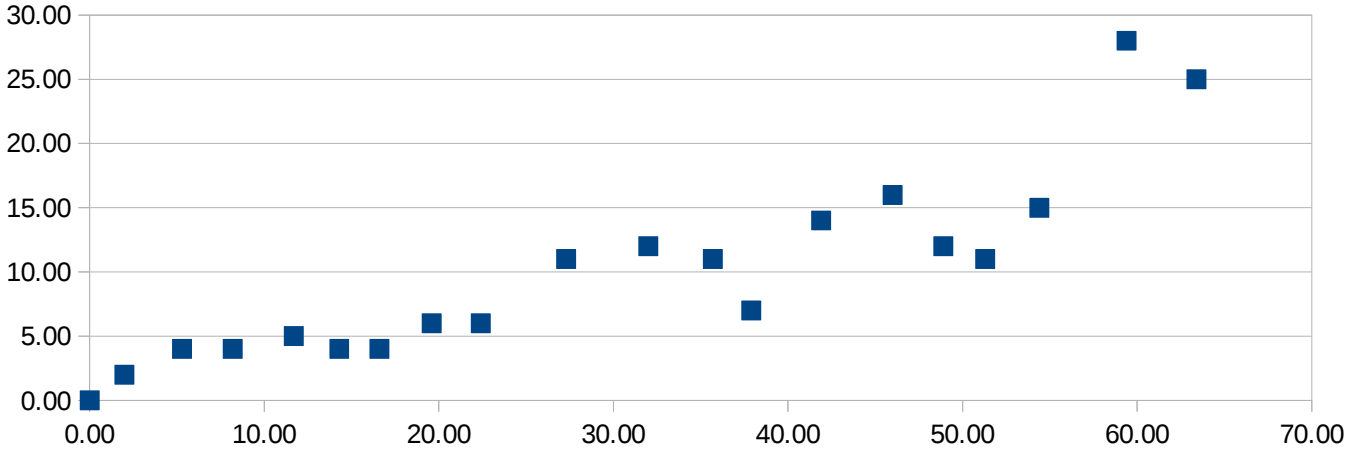

Sheet1

First wave Time 2
 First wave Attacker: 5
 Percent Per Min 1.03
 MinWaveTime 2
 MaxWaveTime 5
 TotalAttackerLimit 400

Minute	Attackers
0.00	0.00
2.00	2.00
5.30	4.00
8.20	4.00
11.70	5.00
14.30	4.00
16.60	4.00
19.60	6.00
22.40	6.00
27.30	11.00
32.00	12.00
35.70	11.00
37.90	7.00
41.90	14.00
46.00	16.00
48.90	12.00
51.30	11.00
54.40	15.00
59.40	28.00
63.40	25.00
66.00	18.00
68.20	16.00
71.00	22.00
73.30	19.00
77.60	41.00
81.20	38.00
84.50	38.00
87.40	37.00
92.10	68.00
95.90	61.00
98.60	47.00
103.00	88.00
106.40	75.00
111.40	127.00
115.10	105.00
117.30	67.00
121.00	125.00
123.30	83.00
126.20	114.00
128.40	93.00
132.70	205.00
135.90	168.00
138.80	166.00
141.90	194.00
144.40	169.00
149.40	391.00
152.30	247.00
155.10	259.00
157.40	228.00
160.80	372.00
164.30	400.00
169.00	400.00
173.20	400.00
177.70	400.00
181.80	400.00
186.50	400.00
189.70	400.00
193.90	400.00
197.00	400.00
200.90	400.00
205.30	400.00
210.20	400.00
213.20	400.00
216.80	400.00
219.50	400.00
222.00	400.00
226.90	400.00
229.20	400.00
233.00	400.00
236.50	400.00
239.30	400.00
242.40	400.00

246.70	400.00
251.30	400.00
253.40	400.00
258.20	400.00
263.00	400.00
267.60	400.00
270.40	400.00
274.60	400.00
276.70	400.00
279.50	400.00
282.00	400.00
286.80	400.00
291.10	400.00
293.50	400.00
297.60	400.00
302.50	400.00
305.60	400.00
309.80	400.00
312.70	400.00
314.80	400.00
319.60	400.00
321.90	400.00
326.20	400.00
329.50	400.00
333.60	400.00
337.90	400.00
342.10	400.00
344.80	400.00
349.20	400.00