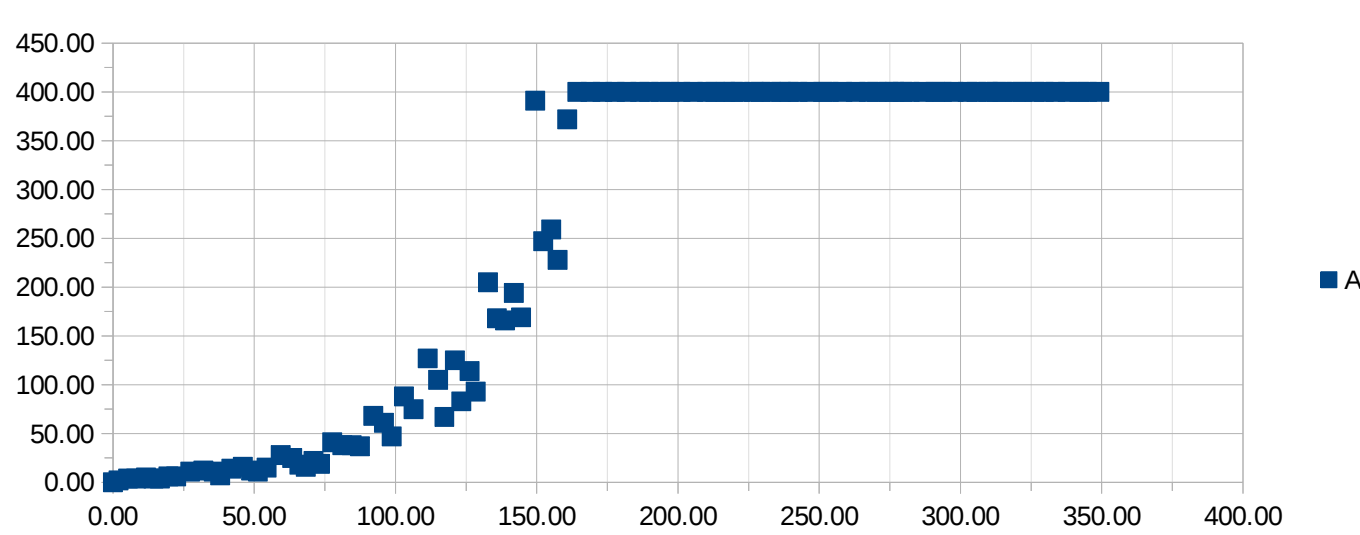

Sheet1

First wave Time 2
 First wave Attacker: 5
 Percent Per Min 1.03
 MinWaveTime 2
 MaxWaveTime 5
 TotalAttackerLimit 400

Minute	Attackers
0.00	0.00
2.00	2.00
5.30	4.00
8.20	4.00
11.70	5.00
14.30	4.00
16.60	4.00
19.60	6.00
22.40	6.00
27.30	11.00
32.00	12.00
35.70	11.00
37.90	7.00
41.90	14.00
46.00	16.00
48.90	12.00
51.30	11.00
54.40	15.00
59.40	28.00
63.40	25.00
66.00	18.00
68.20	16.00
71.00	22.00
73.30	19.00
77.60	41.00
81.20	38.00
84.50	38.00
87.40	37.00
92.10	68.00
95.90	61.00
98.60	47.00
103.00	88.00
106.40	75.00
111.40	127.00
115.10	105.00
117.30	67.00
121.00	125.00
123.30	83.00
126.20	114.00
128.40	93.00
132.70	205.00
135.90	168.00
138.80	166.00
141.90	194.00
144.40	169.00
149.40	391.00
152.30	247.00
155.10	259.00
157.40	228.00
160.80	372.00
164.30	400.00
169.00	400.00
173.20	400.00
177.70	400.00
181.80	400.00
186.50	400.00
189.70	400.00
193.90	400.00
197.00	400.00
200.90	400.00
205.30	400.00
210.20	400.00
213.20	400.00
216.80	400.00
219.50	400.00
222.00	400.00
226.90	400.00
229.20	400.00
233.00	400.00
236.50	400.00
239.30	400.00
242.40	400.00

246.70	400.00
251.30	400.00
253.40	400.00
258.20	400.00
263.00	400.00
267.60	400.00
270.40	400.00
274.60	400.00
276.70	400.00
279.50	400.00
282.00	400.00
286.80	400.00
291.10	400.00
293.50	400.00
297.60	400.00
302.50	400.00
305.60	400.00
309.80	400.00
312.70	400.00
314.80	400.00
319.60	400.00
321.90	400.00
326.20	400.00
329.50	400.00
333.60	400.00
337.90	400.00
342.10	400.00
344.80	400.00
349.20	400.00