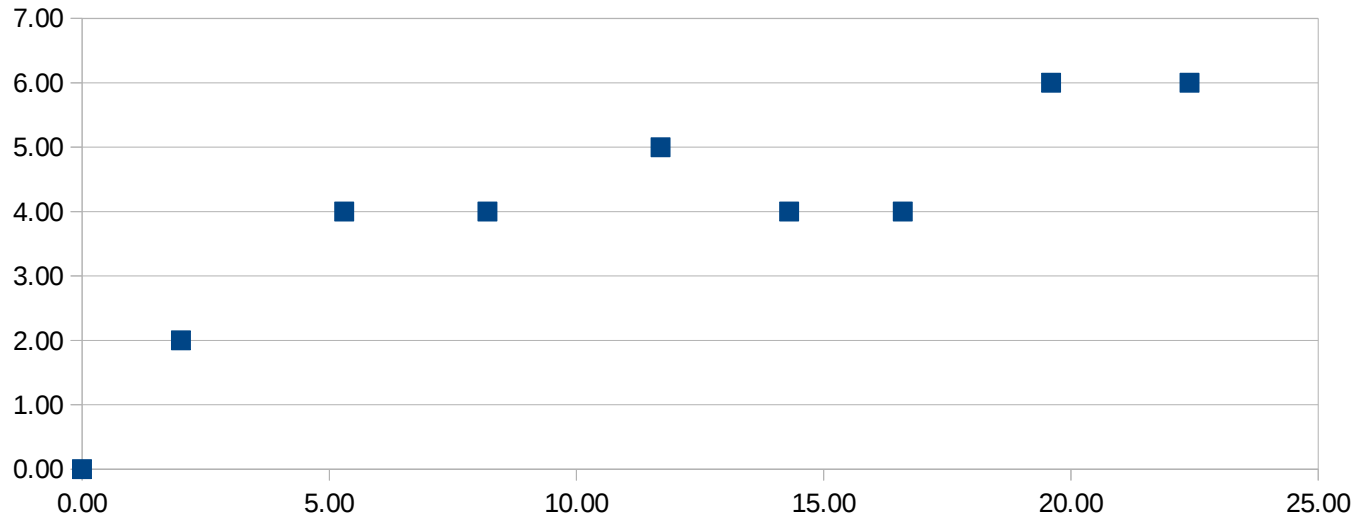

Sheet1

First wave Time 2
 First wave Attacker: 5
 Percent Per Min 1.03
 MinWaveTime 2
 MaxWaveTime 5
 TotalAttackerLimit 400

Minute	Attackers
0.00	0.00
2.00	2.00
5.30	4.00
8.20	4.00
11.70	5.00
14.30	4.00
16.60	4.00
19.60	6.00
22.40	6.00
27.30	11.00
32.00	12.00
35.70	11.00
37.90	7.00
41.90	14.00
46.00	16.00
48.90	12.00
51.30	11.00
54.40	15.00
59.40	28.00
63.40	25.00
66.00	18.00
68.20	16.00
71.00	22.00
73.30	19.00
77.60	41.00
81.20	38.00
84.50	38.00
87.40	37.00
92.10	68.00
95.90	61.00
98.60	47.00
103.00	88.00
106.40	75.00
111.40	127.00
115.10	105.00
117.30	67.00
121.00	125.00
123.30	83.00
126.20	114.00
128.40	93.00
132.70	205.00
135.90	168.00
138.80	166.00
141.90	194.00
144.40	169.00
149.40	391.00
152.30	247.00
155.10	259.00
157.40	228.00
160.80	372.00
164.30	400.00
169.00	400.00
173.20	400.00
177.70	400.00
181.80	400.00
186.50	400.00
189.70	400.00
193.90	400.00
197.00	400.00
200.90	400.00
205.30	400.00
210.20	400.00
213.20	400.00
216.80	400.00
219.50	400.00
222.00	400.00
226.90	400.00
229.20	400.00
233.00	400.00
236.50	400.00
239.30	400.00
242.40	400.00

246.70	400.00
251.30	400.00
253.40	400.00
258.20	400.00
263.00	400.00
267.60	400.00
270.40	400.00
274.60	400.00
276.70	400.00
279.50	400.00
282.00	400.00
286.80	400.00
291.10	400.00
293.50	400.00
297.60	400.00
302.50	400.00
305.60	400.00
309.80	400.00
312.70	400.00
314.80	400.00
319.60	400.00
321.90	400.00
326.20	400.00
329.50	400.00
333.60	400.00
337.90	400.00
342.10	400.00
344.80	400.00
349.20	400.00